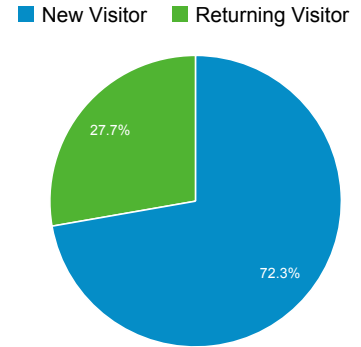

http://ep.tku.edu.tw - http://ep.tku.edu.tw
ep.tku.edu.tw [預設]

目標對象總覽

2013/5/1 - 2013/5/31

● 造訪百分比: 100.00%

總覽

有 2,897 人造訪過此網站

語言	造訪	% 造訪
1. zh-tw	3,209	93.04%
2. en-us	87	2.52%
3. zh-cn	57	1.65%
4. en	52	1.51%
5. zh-hk	16	0.46%
6. ja-jp	8	0.23%
7. ja	5	0.14%
8. de-de	3	0.09%
9. en-gb	3	0.09%
10. c	2	0.06%